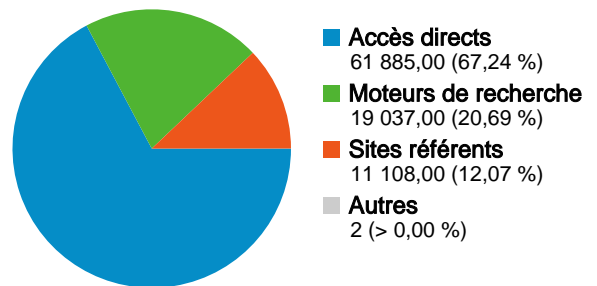

Pages	Pages vues	Pages vues (en %)
/site.asp?page=accueil	91 565	32,51 %
/site.asp?page=actualites	66 829	23,73 %
/site.asp?page=casernes	13 506	4,80 %
/site.asp?page=archives&rech	11 145	3,96 %
/site.asp?page=archives&rech	7 649	2,72 %

Mots clés

Mot clé	Visites	Visites (en %)
urgence portneuf	5 736	30,13 %
www.urgenceportneuf.com	1 091	5,73 %
urgenceportneuf	931	4,89 %
martin falardeau	684	3,59 %
urgences portneuf	486	2,55 %

Sites référents

Source	Visites	Visites (en %)
spiq.ca	2 661	23,96 %
zone911.com	1 113	10,02 %
securiteincendie.com	921	8,29 %
pages.globetrotter.net	587	5,28 %
toile.com	545	4,91 %

Vue d'ensemble des sources de trafic