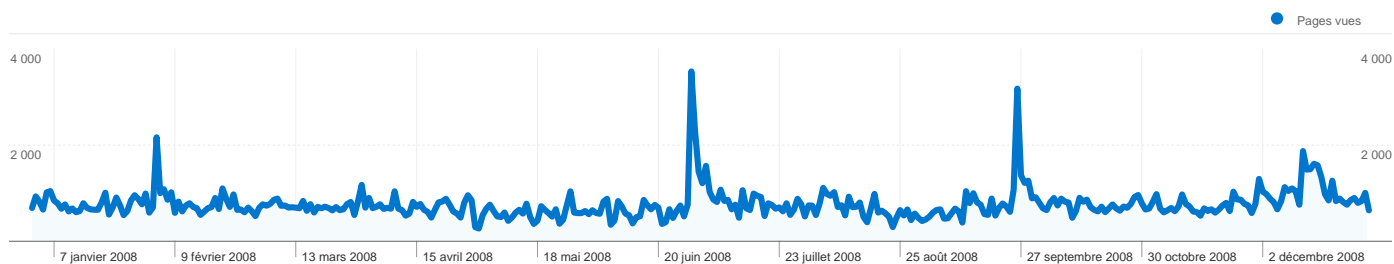

Mots clés

Mot clé	Visites	Visites (en %)
urgence portneuf	5 736	30,13 %
www.urgenceportneuf.com	1 091	5,73 %
urgenceportneuf	931	4,89 %
martin falardeau	684	3,59 %
urgences portneuf	486	2,55 %

Sites référents

Source	Visites	Visites (en %)
spiq.ca	2 661	23,96 %
zone911.com	1 113	10,02 %
securiteincendie.com	921	8,29 %
pages.globetrotter.net	587	5,28 %
toile.com	545	4,91 %

Vue d'ensemble des sources de trafic

Vue d'ensemble des visiteurs

Visiteurs
22 052

Synthèse géographique world

Les pages de ce site ont été consultées 281 643 fois au total.

 281 643 Pages vues

 210 221 Consultations uniques

 35,87 % Taux de rebond