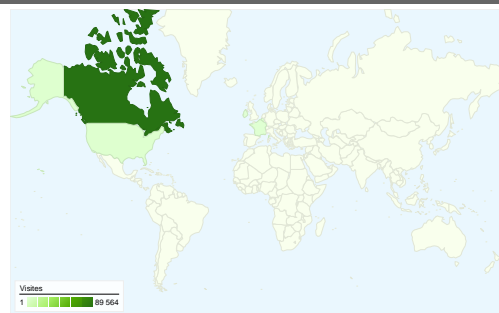

Mots clés

Mot clé	Visites	Visites (en %)
urgence portneuf	5 736	30,13 %
www.urgenceportneuf.com	1 091	5,73 %
urgenceportneuf	931	4,89 %
martin falardeau	684	3,59 %
urgences portneuf	486	2,55 %

Sites référents

Source	Visites	Visites (en %)
spiq.ca	2 661	23,96 %
zone911.com	1 113	10,02 %
securiteincendie.com	921	8,29 %
pages.globetrotter.net	587	5,28 %
toile.com	545	4,91 %

Vue d'ensemble des sources de trafic

Vue d'ensemble des visiteurs

Visiteurs
22 052

Synthèse géographique world

Les pages de ce site ont été consultées 281 643 fois au total.

 281 643 Pages vues

 210 221 Consultations uniques

 35,87 % Taux de rebond