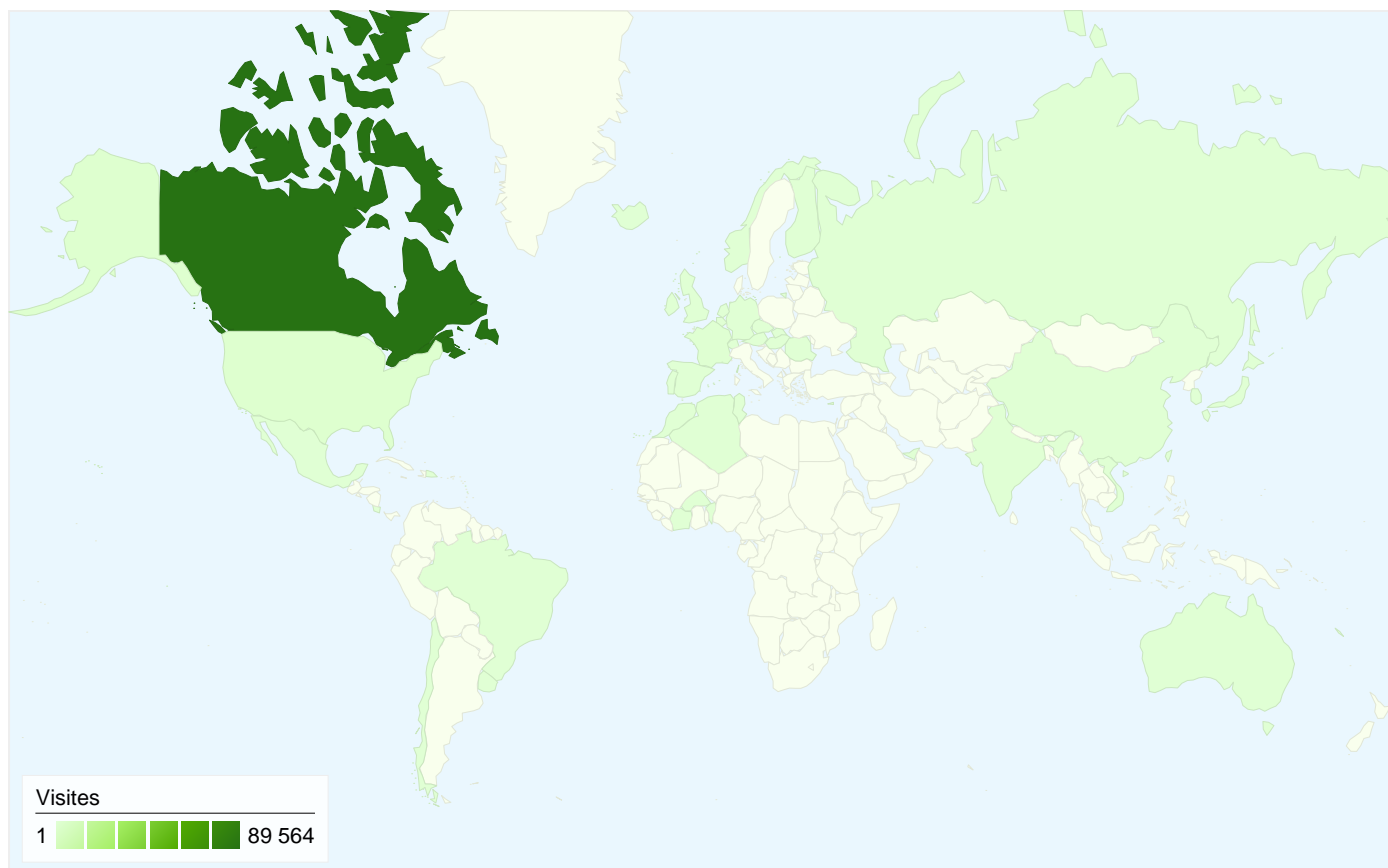

De 1 à 500 sur 3 063

L'ensemble des sources de trafic a généré 92 032 visites au total.

 67,24 % Trafic direct

 12,07 % Sites de référence

 20,69 % Moteurs de recherche

- **Accès directs**
61 885,00 (67,24 %)
- **Moteurs de recherche**
19 037,00 (20,69 %)
- **Sites référents**
11 108,00 (12,07 %)
- **Autres**
2 (> 0,00 %)

92 032 visites, provenant de 45 pays/territoires.

Fréquentation du site

Visites	Pages par visite	Temps moyen passé sur le site	Nouvelles visites (en %)	Taux de rebond	
92 032 Total du site (en %) : 100,00 %	3,06 Moyenne du site : 3,06 (0,00 %)	00:01:40 Moyenne du site : 00:01:40 (0,00 %)	23,35 % Moyenne du site : 23,36 % (-0,02 %)	35,87 % Moyenne du site : 35,87 % (0,00 %)	
Pays/Territoire	Visites	Pages par visite	Temps moyen passé sur le site	Nouvelles visites (en %)	Taux de rebond
Canada	89 564	3,06	00:01:41	22,34 %	35,70 %
United States	1 351	3,25	00:01:39	39,16 %	27,39 %
France	776	3,18	00:01:10	87,89 %	61,60 %
Belgium	56	3,23	00:01:08	80,36 %	46,43 %
Ireland	52	1,00	00:00:00	100,00 %	100,00 %
Switzerland	34	2,82	00:01:33	88,24 %	52,94 %
Morocco	19	2,68	00:00:41	78,95 %	52,63 %
United Kingdom	18	2,56	00:01:03	33,33 %	33,33 %
Spain	18	4,78	00:01:57	55,56 %	38,89 %
Ivory Coast	16	1,06	00:01:23	81,25 %	93,75 %
Algeria	15	1,40	00:01:49	100,00 %	73,33 %
Germany	14	3,14	00:01:33	92,86 %	71,43 %