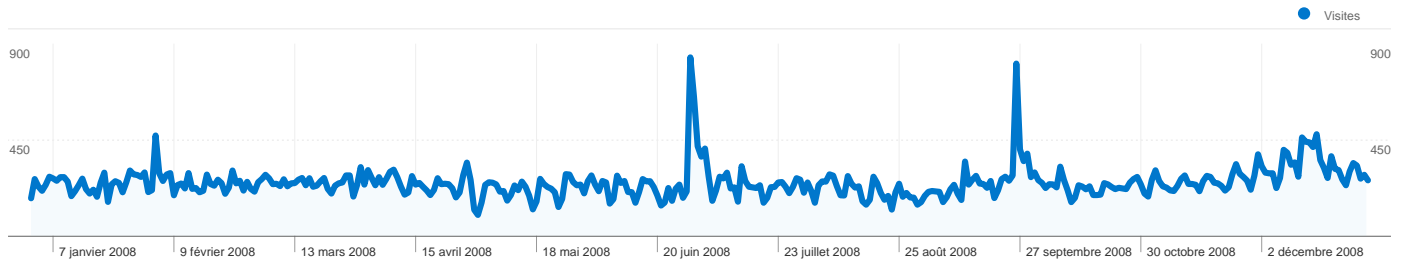

L'ensemble des sources de trafic a généré 92 032 visites au total.

67,24 % Trafic direct

12,07 % Sites de référence

20,69 % Moteurs de recherche