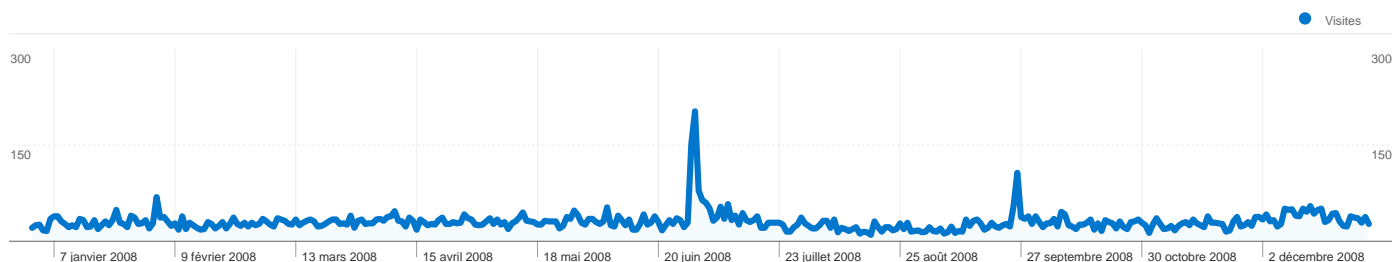

Source	Visites	Visites (en %)
spiq.ca	2 661	23,96 %
zone911.com	1 113	10,02 %
securiteincendie.com	921	8,29 %
pages.globetrotter.net	587	5,28 %
toile.com	545	4,91 %

Vue d'ensemble des sources de trafic

Vue d'ensemble des visiteurs

Visiteurs
22 052

Synthèse géographique world

Les pages de ce site ont été consultées 281 643 fois au total.

 281 643 Pages vues

 210 221 Consultations uniques

 35,87 % Taux de rebond

Pages les plus consultées

Pages	Pages vues	Pages vues (en %)
/site.asp?page=accueil	91 565	32,51 %
/site.asp?page=actualites	66 829	23,73 %
/site.asp?page=casernes	13 506	4,80 %
/site.asp?page=archives&recherche=non	11 145	3,96 %
/site.asp?page=archives&recherche=oui	7 649	2,72 %