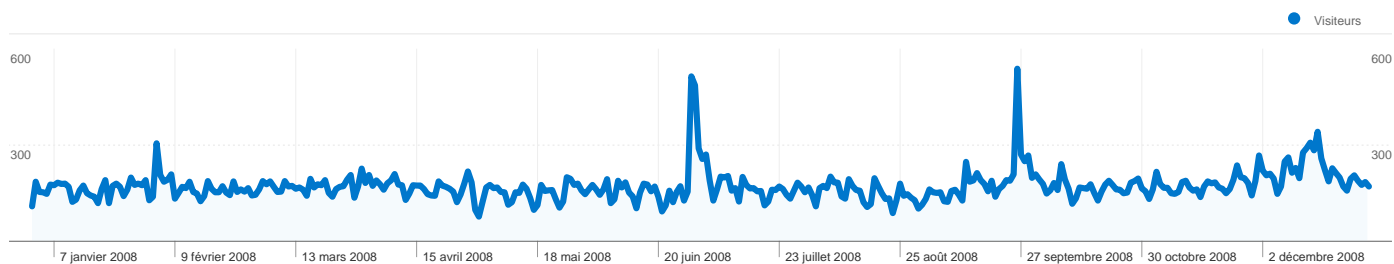

22 052 internautes ont visité ce site.

92 032 Visites

22 052 Visiteurs uniques absolus

281 643 Pages vues

3,06 Nombre moyen de pages vues

00:01:40 Temps passé sur le site

35,87 % Taux de rebond

23,36 % Nouvelles visites

Profil technique

Navigateur	Visites	Visites (en %)	Vitesse de connexion	Visites	Visites (en %)
Internet Explorer	84 441	91,75 %	Unknown	58 270	63,31 %
Firefox	5 990	6,51 %	Cable	16 834	18,29 %
Mozilla	929	1,01 %	DSL	13 531	14,70 %
Safari	353	0,38 %	T1	2 021	2,20 %
Chrome	89	0,10 %	Dialup	1 298	1,41 %