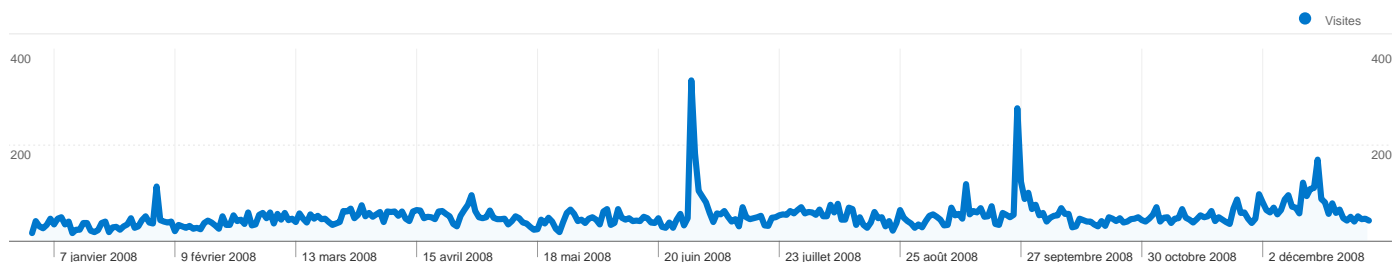

Au total, la recherche a généré 19 037 visites via 3 063 mots clés.

Fréquentation du site

Visites 19 037 Total du site (en %) : 20,69 %	Pages par visite 3,82 Moyenne du site : 3,06 (24,89 %)	Temps moyen passé sur le site 00:02:19 Moyenne du site : 00:01:40 (38,70 %)	Nouvelles visites (en %) 29,57 % Moyenne du site : 23,36 % (26,58 %)	Taux de rebond 30,99 % Moyenne du site : 35,87 % (-13,59 %)	
Mot clé	Visites	Pages par visite	Temps moyen passé sur le site	Nouvelles visites (en %)	Taux de rebond
urgence portneuf	5 736	3,92	00:02:12	21,50 %	17,57 %
www.urgenceportneuf.com	1 091	2,96	00:01:39	15,03 %	50,96 %
urgenceportneuf	931	4,12	00:02:51	22,02 %	12,24 %
martin falardeau	684	2,62	00:01:16	0,29 %	1,46 %
urgences portneuf	486	3,08	00:01:18	16,05 %	31,28 %
urgenceportneuf.com	430	5,03	00:03:17	25,12 %	26,28 %
caméra thermique portneuf	298	2,98	00:01:40	0,00 %	3,02 %
http://www.urgenceportneuf.com/site.asp?page=casernes	287	2,34	00:01:58	0,00 %	73,87 %
forum	252	2,23	00:01:49	0,00 %	48,41 %
st-ubalde	243	2,21	00:00:43	8,64 %	84,36 %
festival des pompier portneuf	199	3,12	00:00:41	0,00 %	6,53 %
gyrophare vert	176	3,06	00:03:43	71,02 %	43,18 %
http://www.urgenceportneuf.com/site.asp?page=actualites	173	2,46	00:01:29	0,00 %	72,83 %
urgence portneuf en visite à montréal	151	6,04	00:00:36	0,00 %	1,32 %
portneuf	150	4,80	00:06:24	38,67 %	32,00 %
urgence 911 portneuf	138	1,74	00:02:06	4,35 %	63,77 %
urgence porneuf	137	8,23	00:03:06	29,93 %	13,14 %
urgence portneuf.com	134	4,87	00:03:46	32,84 %	26,87 %
jean renaud st-raymond	131	1,94	00:00:43	0,00 %	37,40 %
mutuelle d'incendie de portneuf	118	2,34	00:01:00	0,85 %	77,97 %
www.urgenceportneuf	118	6,14	00:02:51	22,03 %	7,63 %
festival des pompier 2008 de donnacona	112	1,35	00:00:40	0,00 %	89,29 %
incendie donnacona	107	3,04	00:03:04	39,25 %	52,34 %