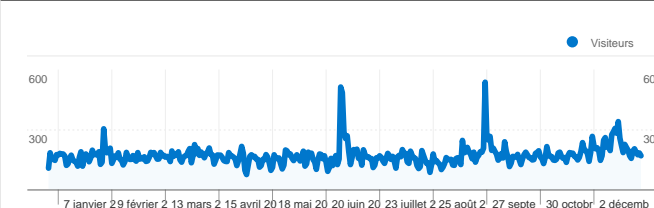

Pages	Pages vues	Pages vues (en %)
/site.asp?page=accueil	91 565	32,51 %
/site.asp?page=actualites	66 829	23,73 %
/site.asp?page=casernes	13 506	4,80 %
/site.asp?page=archives&rech	11 145	3,96 %
/site.asp?page=archives&rech	7 649	2,72 %

Mots clés

Mot clé	Visites	Visites (en %)
urgence portneuf	5 736	30,13 %
www.urgenceportneuf.com	1 091	5,73 %
urgenceportneuf	931	4,89 %
martin falardeau	684	3,59 %
urgences portneuf	486	2,55 %

Sites référents

Source	Visites	Visites (en %)
spiq.ca	2 661	23,96 %
zone911.com	1 113	10,02 %
securiteincendie.com	921	8,29 %
pages.globetrotter.net	587	5,28 %
toile.com	545	4,91 %

Vue d'ensemble des sources de trafic

Vue d'ensemble des visiteurs

Visiteurs
22 052

Synthèse géographique world

Les pages de ce site ont été consultées 281 643 fois au total.

 281 643 Pages vues

 210 221 Consultations uniques

 35,87 % Taux de rebond