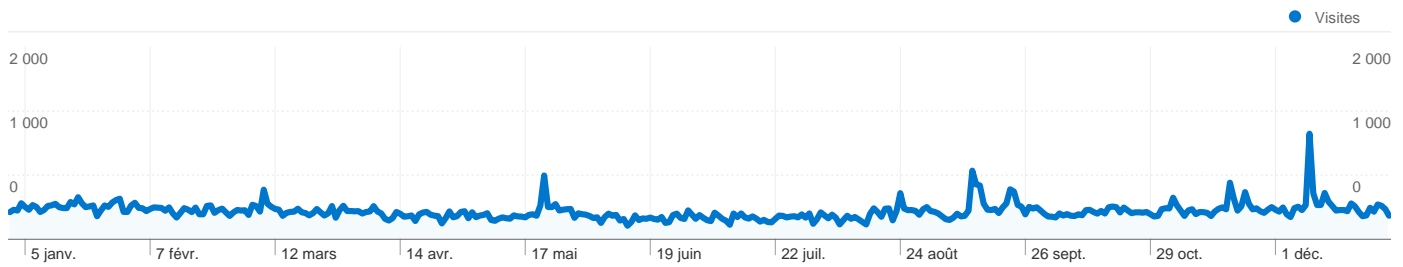

L'ensemble des sources de trafic a généré 105 770 visites au total.

66,80 % Trafic direct

9,99 % Sites de référence

23,20 % Moteurs de recherche

■ Accès directs	70 650,00 (66,80 %)
■ Moteurs de recherche	24 538,00 (23,20 %)
■ Sites référents	10 564,00 (9,99 %)
■ Autres	18 (0,02 %)

Principales sources de trafic

Sources	Visites	Visites (en %)	Mots clés	Visites	Visites (en %)
(direct) ((none))	70 650	66,80 %	urgence portneuf	8 783	35,79 %
google (organic)	20 700	19,57 %	urgenceportneuf.com	1 663	6,78 %
spiq.ca (referral)	2 728	2,58 %	urgenceportneuf	1 016	4,14 %
bing (organic)	1 106	1,05 %	www.urgenceportneuf.com	833	3,39 %
live (organic)	1 099	1,04 %	urgences portneuf	376	1,53 %