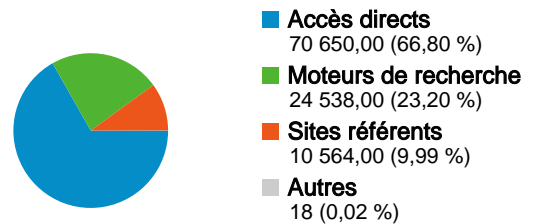

Fréquentation du site

105 770 Visites

34,52 % Taux de rebond

321 258 Pages vues

00:01:34 Temps moyen passé sur le site

3,04 Pages par visite

23,02 % Nouvelles visites (en %)

Vue d'ensemble du contenu

Pages	Pages vues	Pages vues (en %)
/site.asp?page=accueil	97 871	30,46 %
/site.asp?page=actualites	85 177	26,51 %
/site.asp?page=casernes	16 891	5,26 %
/site.asp?page=archives&rech	11 364	3,54 %
/site.asp?page=liens	8 049	2,51 %

Mots clés

Mot clé	Visites	Visites (en %)
urgence portneuf	8 783	35,79 %
urgenceportneuf.com	1 663	6,78 %
urgenceportneuf	1 016	4,14 %
www.urgenceportneuf.com	833	3,39 %
urgences portneuf	376	1,53 %

Sites référents

Source	Visites	Visites (en %)
spiq.ca	2 728	25,82 %
facebook.com	901	8,53 %
securiteincendie.com	850	8,05 %
zone911.com	450	4,26 %
incendies-quebec.com	448	4,24 %

Vue d'ensemble des sources de trafic

Vue d'ensemble des visiteurs