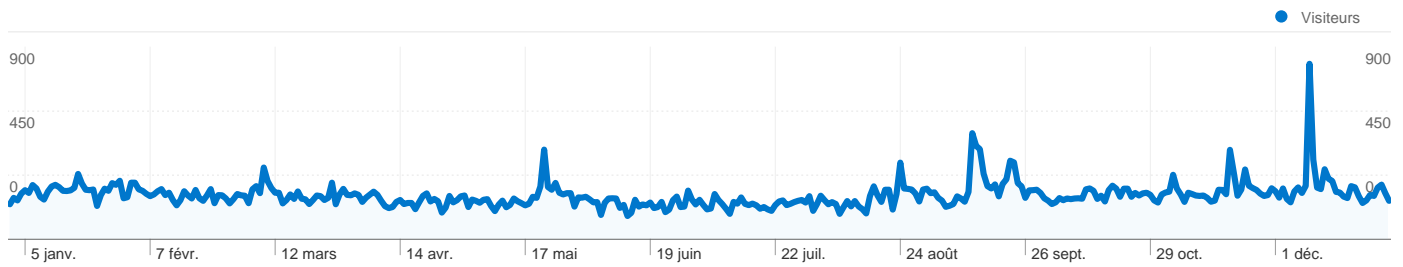

Principales sources de trafic

Sources	Visites	Visites (en %)	Mots clés	Visites	Visites (en %)
(direct) ((none))	70 650	66,80 %	urgence portneuf	8 783	35,79 %
google (organic)	20 700	19,57 %	urgenceportneuf.com	1 663	6,78 %
spiq.ca (referral)	2 728	2,58 %	urgenceportneuf	1 016	4,14 %
bing (organic)	1 106	1,05 %	www.urgenceportneuf.com	833	3,39 %
live (organic)	1 099	1,04 %	urgences portneuf	376	1,53 %

105 770 visites, provenant de 52 pays/territoires.

Fréquentation du site

Visites	Pages par visite	Temps moyen passé sur le site	Nouvelles visites (en %)	Taux de rebond	
105 770 Total du site (en %) : 100,00 %	3,04 Moyenne du site : 3,04 (0,00 %)	00:01:34 Moyenne du site : 00:01:34 (0,00 %)	23,04 % Moyenne du site : 23,02 % (0,06 %)	34,52 % Moyenne du site : 34,52 % (0,00 %)	
Pays/Territoire	Visites	Pages par visite	Temps moyen passé sur le site	Nouvelles visites (en %)	Taux de rebond
Canada	102 911	3,04	00:01:34	22,32 %	34,44 %
United States	1 603	2,86	00:01:07	33,87 %	29,32 %
France	778	4,01	00:01:20	73,65 %	45,63 %
New Caledonia	114	2,21	00:00:54	21,93 %	4,39 %
Brazil	67	1,18	00:00:02	8,96 %	83,58 %
Belgium	47	2,57	00:00:46	93,62 %	61,70 %
Ireland	42	1,00	00:00:00	100,00 %	100,00 %
Switzerland	35	3,83	00:02:10	85,71 %	37,14 %
United Kingdom	22	4,36	00:05:42	36,36 %	40,91 %
Australia	19	1,79	00:02:55	78,95 %	68,42 %

De 1 à 10 sur 52

25 448 internautes ont visité ce site.

 **105 770** Visites

 **25 448** Visiteurs uniques absolus

 **321 258** Pages vues

 **3,04** Nombre moyen de pages vues

 **00:01:34** Temps passé sur le site