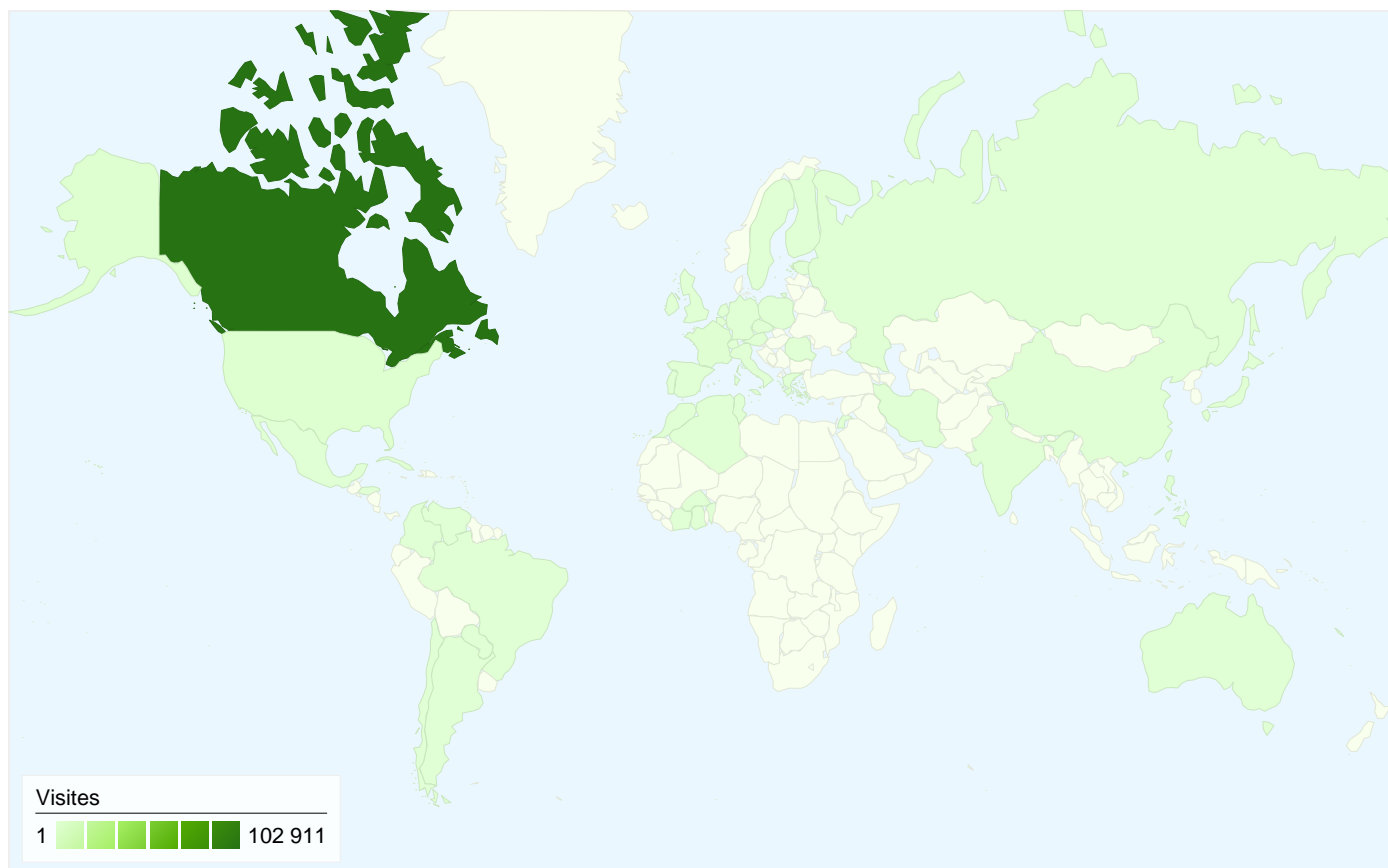

Visiteurs
25 448

Synthèse géographique world

Les pages de ce site ont été consultées 321 258 fois au total.

 321 258 Pages vues

 240 214 Consultations uniques

 34,52 % Taux de rebond

Pages les plus consultées

L'ensemble des sources de trafic a généré 105 770 visites au total.

 66,80 % Trafic direct

 9,99 % Sites de référence

 23,20 % Moteurs de recherche

■ Accès directs	70 650,00 (66,80 %)
■ Moteurs de recherche	24 538,00 (23,20 %)
■ Sites référents	10 564,00 (9,99 %)
■ Autres	18 (0,02 %)

Principales sources de trafic

Sources	Visites	Visites (en %)	Mots clés	Visites	Visites (en %)
(direct) ((none))	70 650	66,80 %	urgence portneuf	8 783	35,79 %
google (organic)	20 700	19,57 %	urgenceportneuf.com	1 663	6,78 %
spiq.ca (referral)	2 728	2,58 %	urgenceportneuf	1 016	4,14 %
bing (organic)	1 106	1,05 %	www.urgenceportneuf.com	833	3,39 %
live (organic)	1 099	1,04 %	urgences portneuf	376	1,53 %

105 770 visites, provenant de 52 pays/territoires.

Fréquentation du site

Visites	Pages par visite	Temps moyen passé sur le site	Nouvelles visites (en %)	Taux de rebond	
105 770 Total du site (en %) : 100,00 %	3,04 Moyenne du site : 3,04 (0,00 %)	00:01:34 Moyenne du site : 00:01:34 (0,00 %)	23,04 % Moyenne du site : 23,02 % (0,06 %)	34,52 % Moyenne du site : 34,52 % (0,00 %)	
Pays/Territoire	Visites	Pages par visite	Temps moyen passé sur le site	Nouvelles visites (en %)	Taux de rebond
Canada	102 911	3,04	00:01:34	22,32 %	34,44 %
United States	1 603	2,86	00:01:07	33,87 %	29,32 %
France	778	4,01	00:01:20	73,65 %	45,63 %
New Caledonia	114	2,21	00:00:54	21,93 %	4,39 %
Brazil	67	1,18	00:00:02	8,96 %	83,58 %
Belgium	47	2,57	00:00:46	93,62 %	61,70 %
Ireland	42	1,00	00:00:00	100,00 %	100,00 %
Switzerland	35	3,83	00:02:10	85,71 %	37,14 %
United Kingdom	22	4,36	00:05:42	36,36 %	40,91 %
Australia	19	1,79	00:02:55	78,95 %	68,42 %