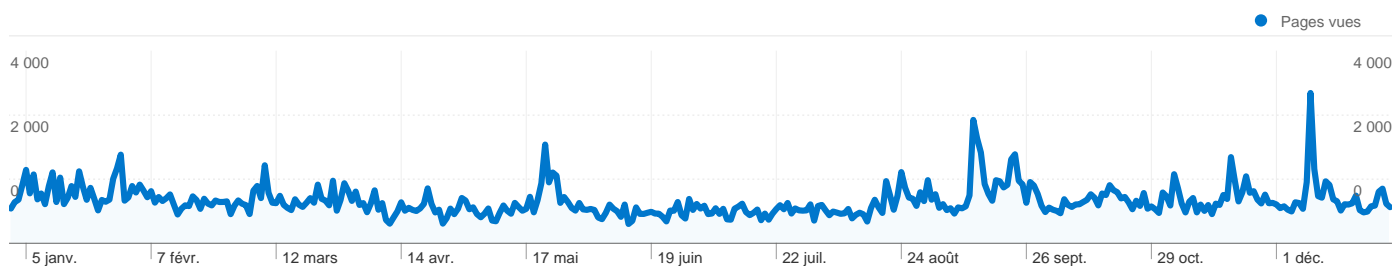

Source	Visites	Visites (en %)
spiq.ca	2 728	25,82 %
facebook.com	901	8,53 %
securiteincendie.com	850	8,05 %
zone911.com	450	4,26 %
incendies-quebec.com	448	4,24 %

Vue d'ensemble des sources de trafic

Vue d'ensemble des visiteurs

Visiteurs
25 448

Synthèse géographique world

Les pages de ce site ont été consultées 321 258 fois au total.

 321 258 Pages vues

 240 214 Consultations uniques

 34,52 % Taux de rebond

Pages les plus consultées