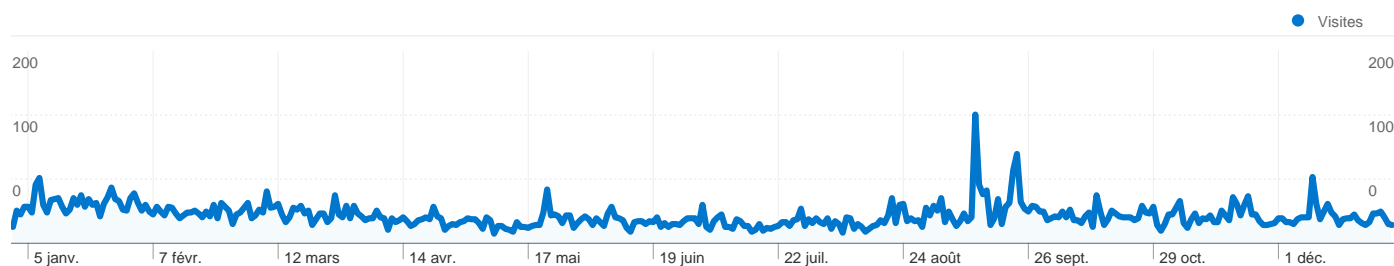

Les sites référents ont généré 10 564 visites via 234 sources.

Fréquentation du site

Source	Visites	Pages par visite	Temps moyen passé sur le site	Nouvelles visites (en %)	Taux de rebond
<table border="1"> <tr> <td> Visites 10 564 Total du site (en %) : 9,99 % </td> <td> Pages par visite 4,61 Moyenne du site : 3,04 (51,84 %) </td> <td> Temps moyen passé sur le site 00:02:27 Moyenne du site : 00:01:34 (57,07 %) </td> <td> Nouvelles visites (en %) 30,24 % Moyenne du site : 23,02 % (31,37 %) </td> <td> Taux de rebond 28,06 % Moyenne du site : 34,52 % (-18,73 %) </td> </tr> </table>					
spiq.ca	2 728	5,65	00:02:44	22,58 %	15,40 %
facebook.com	901	2,46	00:01:08	27,97 %	46,84 %
securiteincendie.com	850	5,03	00:02:42	30,47 %	40,82 %
zone911.com	450	4,18	00:02:25	27,11 %	34,22 %
incendies-quebec.com	448	6,02	00:01:31	42,86 %	16,96 %
firetruckarchive.ca	378	7,30	00:03:06	18,78 %	15,08 %
troisrivieres911.com	347	4,29	00:01:26	28,82 %	19,31 %
membres.lycos.fr	339	4,53	00:01:45	3,24 %	3,83 %
saintbasile.qc.ca	320	5,26	00:10:40	19,38 %	20,00 %
firehall.com	277	7,42	00:04:26	28,16 %	13,00 %

De 1 à 10 sur 234