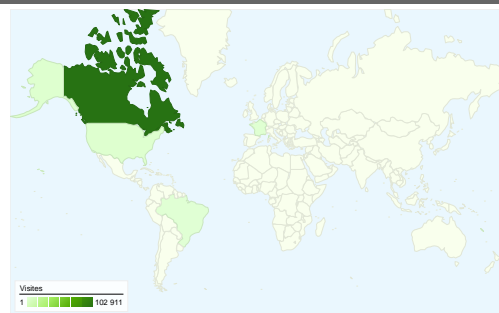

Mots clés

Mot clé	Visites	Visites (en %)
urgence portneuf	8 783	35,79 %
urgenceportneuf.com	1 663	6,78 %
urgenceportneuf	1 016	4,14 %
www.urgenceportneuf.com	833	3,39 %
urgences portneuf	376	1,53 %

Sites référents

Source	Visites	Visites (en %)
spiq.ca	2 728	25,82 %
facebook.com	901	8,53 %
securiteincendie.com	850	8,05 %
zone911.com	450	4,26 %
incendies-quebec.com	448	4,24 %

Vue d'ensemble des sources de trafic

Vue d'ensemble des visiteurs

Visiteurs
25 448

Synthèse géographique world

Les pages de ce site ont été consultées 321 258 fois au total.

 321 258 Pages vues

 240 214 Consultations uniques

 34,52 % Taux de rebond

Pages les plus consultées

105 770 visites, provenant de 52 pays/territoires.

Fréquentation du site

Visites	Pages par visite	Temps moyen passé sur le site	Nouvelles visites (en %)	Taux de rebond	
105 770 Total du site (en %) : 100,00 %	3,04 Moyenne du site : 3,04 (0,00 %)	00:01:34 Moyenne du site : 00:01:34 (0,00 %)	23,04 % Moyenne du site : 23,02 % (0,06 %)	34,52 % Moyenne du site : 34,52 % (0,00 %)	
Pays/Territoire	Visites	Pages par visite	Temps moyen passé sur le site	Nouvelles visites (en %)	Taux de rebond
Canada	102 911	3,04	00:01:34	22,32 %	34,44 %
United States	1 603	2,86	00:01:07	33,87 %	29,32 %
France	778	4,01	00:01:20	73,65 %	45,63 %
New Caledonia	114	2,21	00:00:54	21,93 %	4,39 %
Brazil	67	1,18	00:00:02	8,96 %	83,58 %
Belgium	47	2,57	00:00:46	93,62 %	61,70 %
Ireland	42	1,00	00:00:00	100,00 %	100,00 %
Switzerland	35	3,83	00:02:10	85,71 %	37,14 %
United Kingdom	22	4,36	00:05:42	36,36 %	40,91 %
Australia	19	1,79	00:02:55	78,95 %	68,42 %