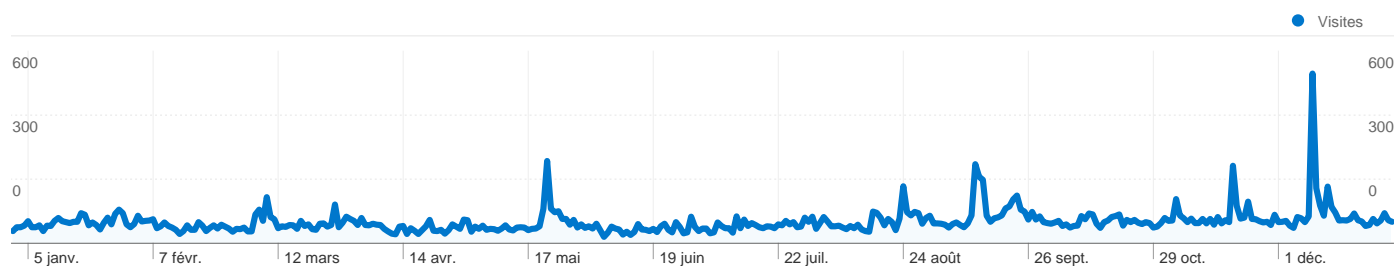

Au total, la recherche a généré 24 538 visites via 3 639 mots clés.

Fréquentation du site

Visites	Pages par visite	Temps moyen passé sur le site	Nouvelles visites (en %)	Taux de rebond	
24 538 Total du site (en %) : 23,20 %	3,78 Moyenne du site : 3,04 (24,38 %)	00:02:11 Moyenne du site : 00:01:34 (39,85 %)	29,35 % Moyenne du site : 23,02 % (27,47 %)	30,27 % Moyenne du site : 34,52 % (-12,32 %)	
Mot clé	Visites	Pages par visite	Temps moyen passé sur le site	Nouvelles visites (en %)	Taux de rebond
urgence portneuf	8 783	3,99	00:02:15	21,67 %	17,36 %
urgenceportneuf.com	1 663	3,40	00:02:04	14,01 %	19,30 %
urgenceportneuf	1 016	3,57	00:01:40	15,35 %	9,55 %
www.urgenceportneuf.com	833	4,54	00:02:36	15,13 %	30,13 %
urgences portneuf	376	3,68	00:02:05	27,93 %	12,23 %
accident st-marc-des carrieres	326	1,14	00:00:14	0,31 %	91,10 %
festival des pompiers de portneuf 2009	256	2,04	00:01:15	0,00 %	67,58 %
911 portneuf	255	3,59	00:02:09	24,71 %	12,55 %
pont-rouge	237	5,15	00:03:38	7,17 %	24,05 %
ambulance denis, st-marc-des-carrières	236	3,26	00:02:21	0,42 %	4,66 %
De 1 à 10 sur 3 639